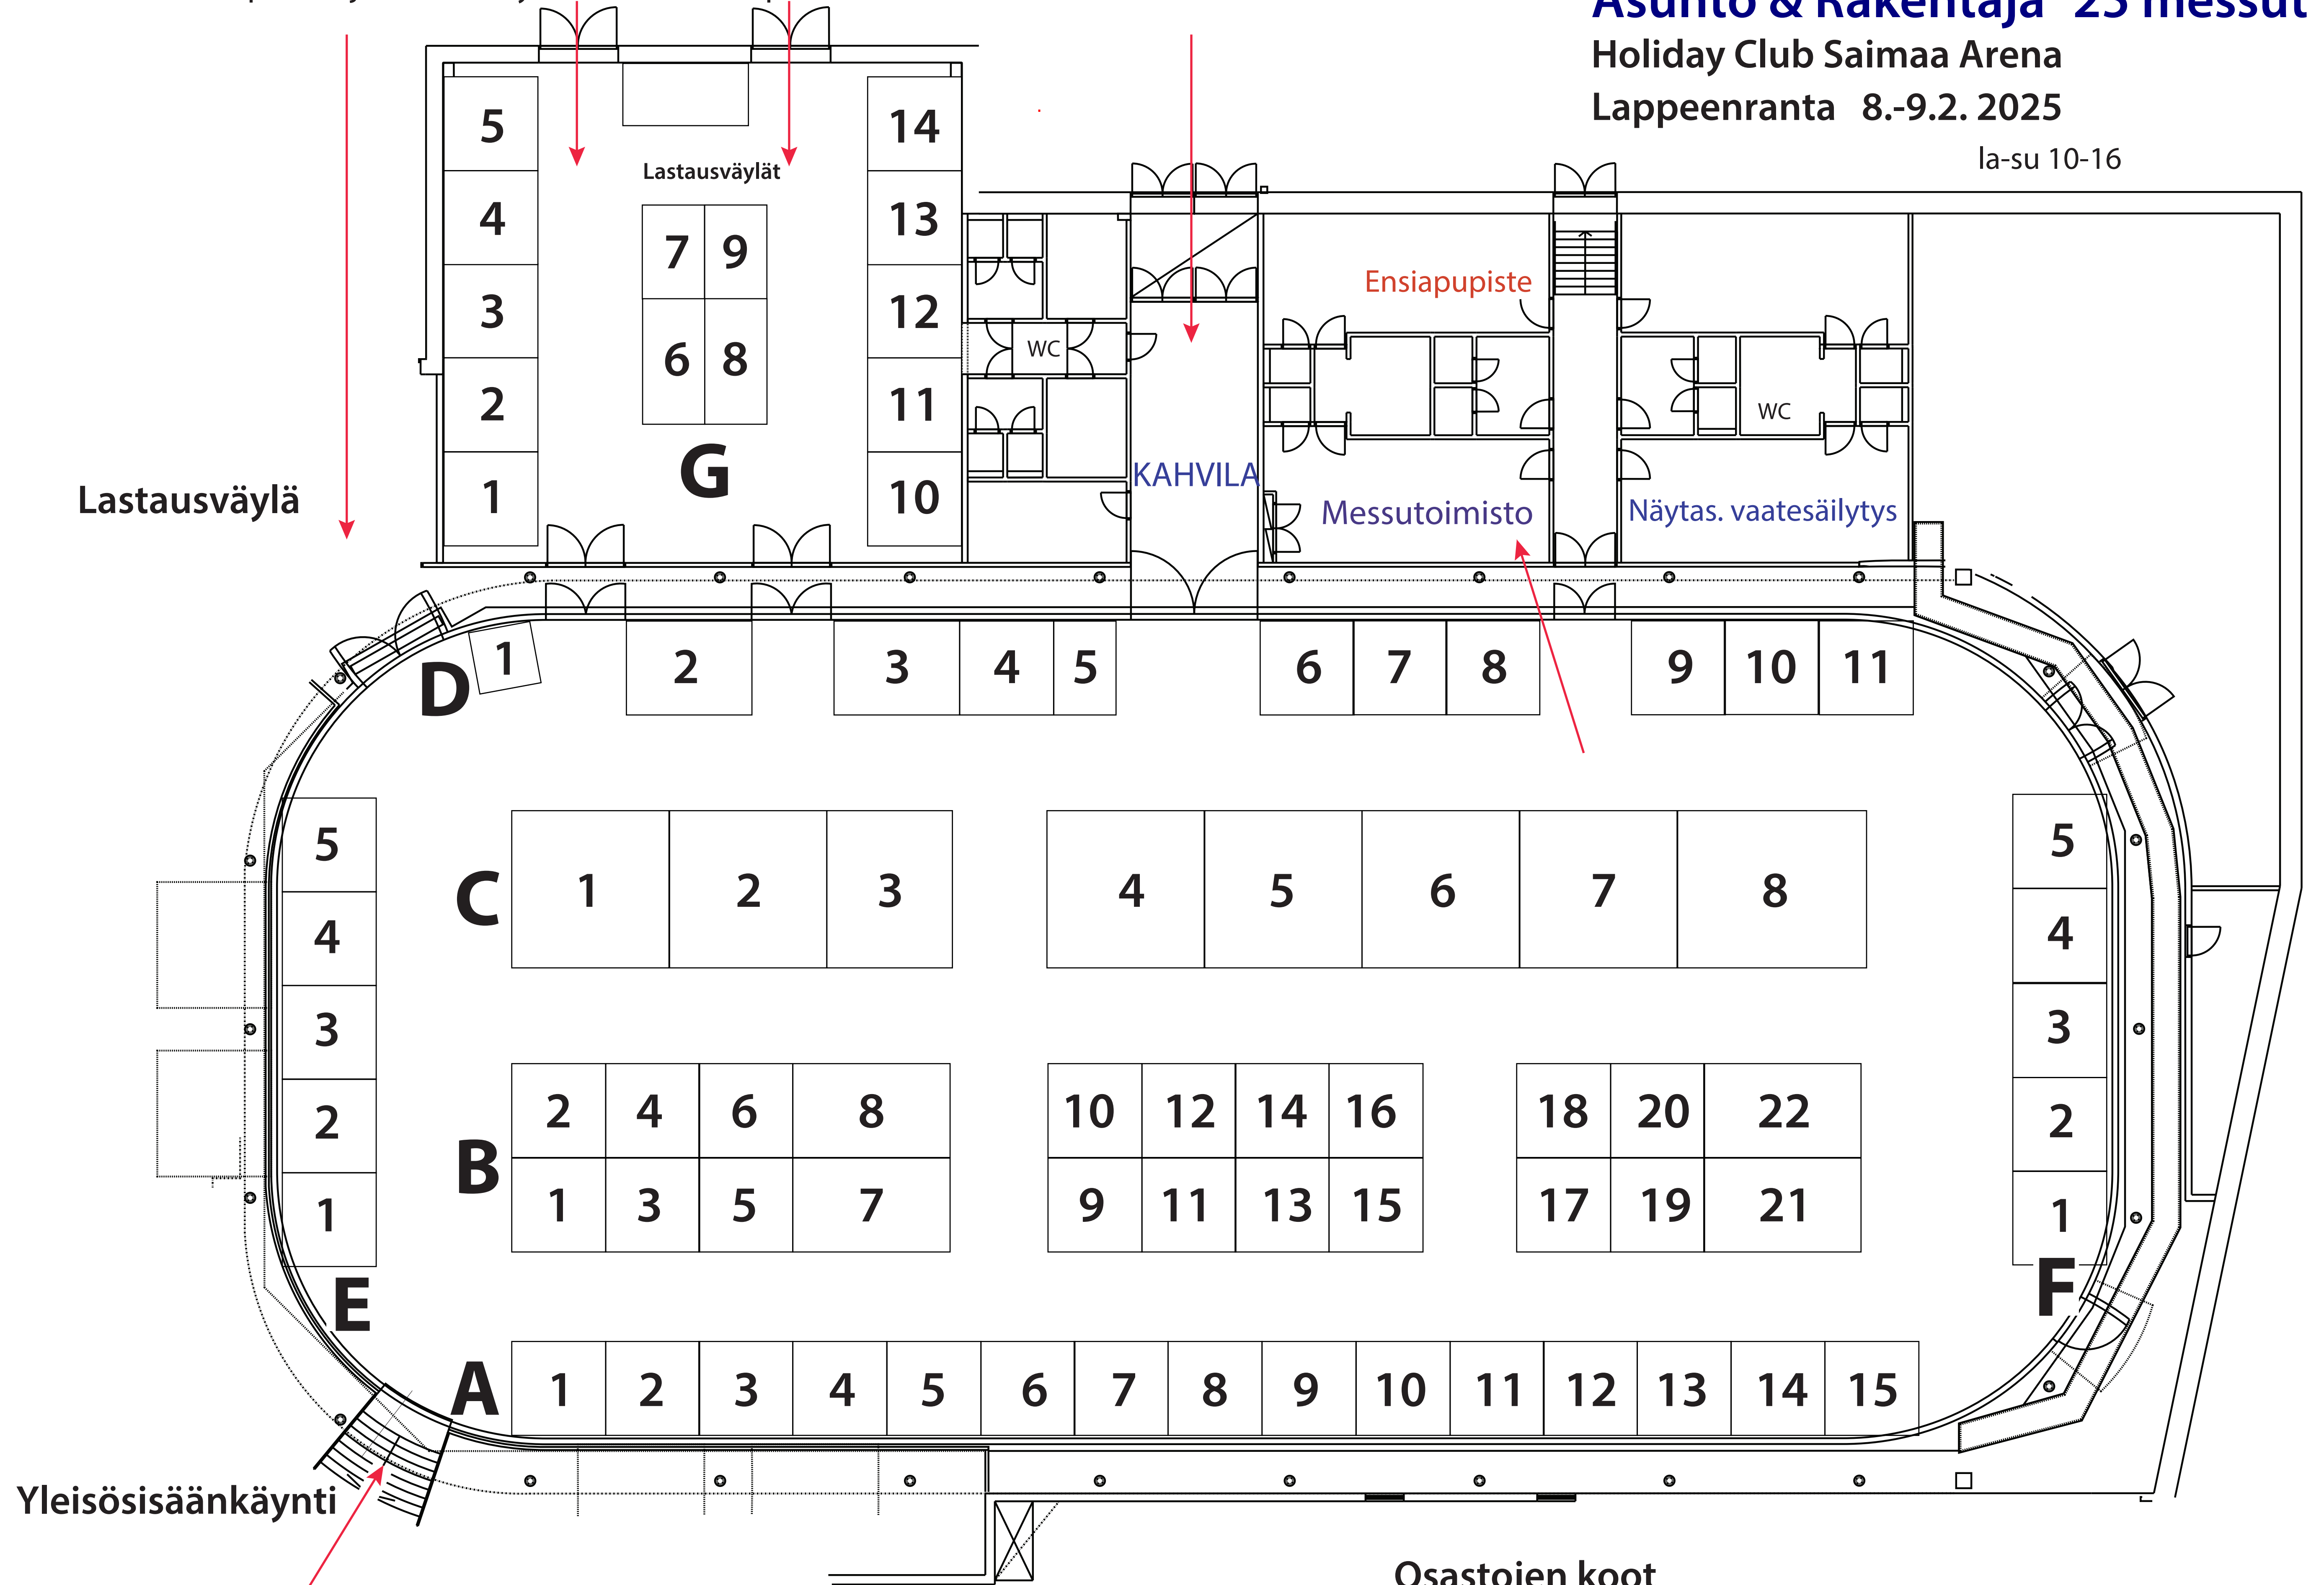

Lastausväylä

Yleisösisäänkäynti

Hotellin aula ja etupiha

www.expomedia.fi, puh: 0400-813 696

Osastojen koot